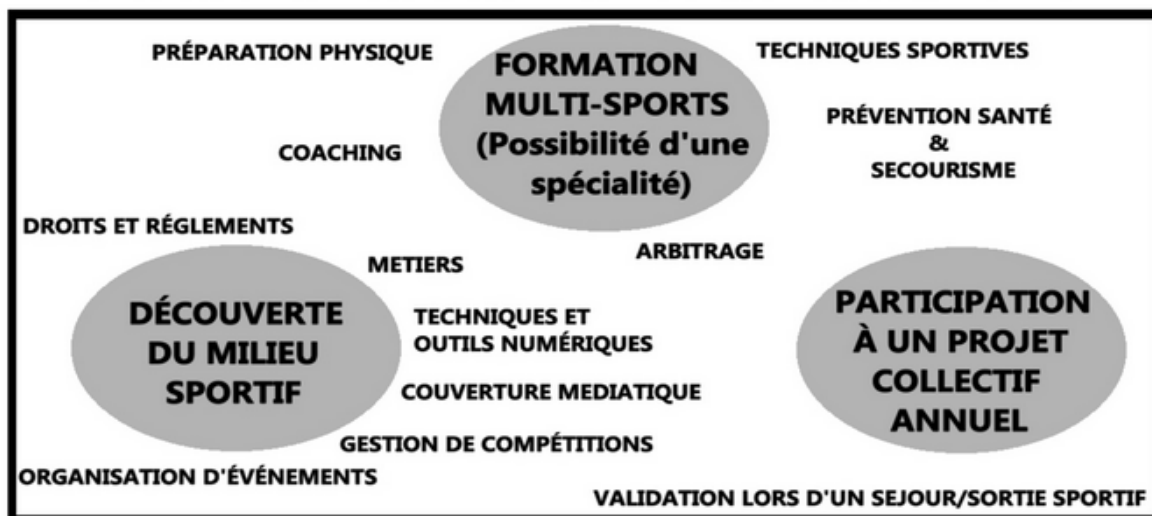

SECONDES - PREMIÈRES - TERMINALES
POSSIBILITÉ DE CANDIDATER POUR INTÉGRER LE GROUPE

OPTION SPORT

LYCÉE SAINT CRICQ
ENSEIGNEMENT FACULTATIF
INSCRIT À L'EMPLOI DU TEMPS

**POUR SE FORGER UN PROFIL SPORTIF COMPLET
POUR PRÉPARER UNE CARRIÈRE DANS LE MILIEU DU SPORT
POUR ETOFFER SON DOSSIER PARCOURSUP
POUR FACILITER L'ACCESSION AUX FILIÈRES SPORTIVES**

3 H / SEMAINE
CAPITALISABLES

DIFFÉRENTES ACTIVITÉS DURANT L'ANNÉE

Inscription en Juin/Juillet sur la fiche de renseignements transmise par l'administration. Pas d'inscription possible en septembre.